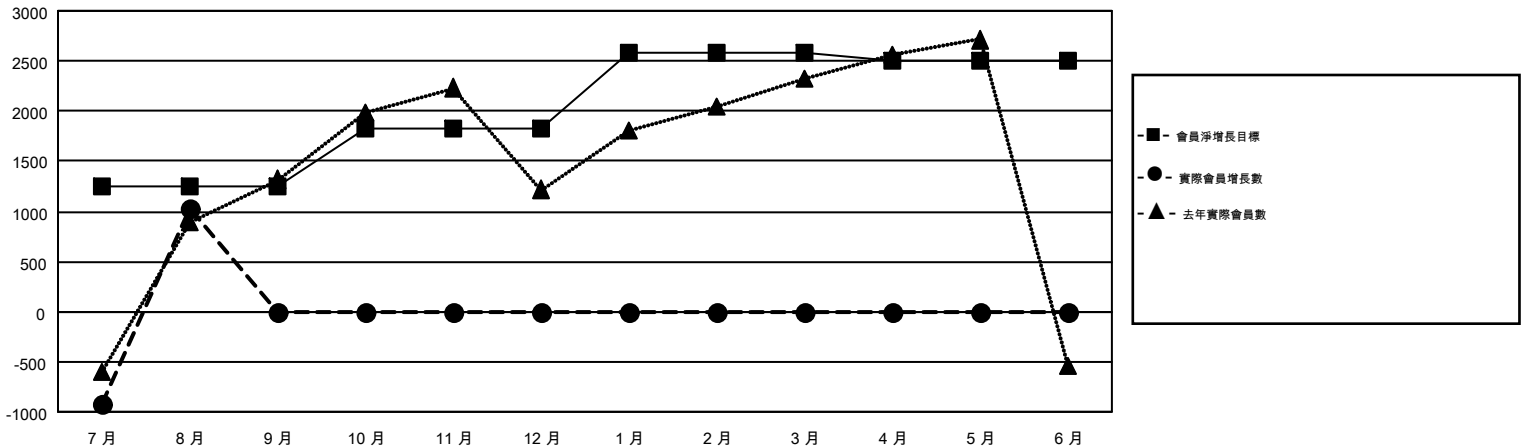

GMT MONTHLY MEMBERSHIP PROGRESS REPORT

Results as of: 8/31/2017

Multiple District 300

LOCATION: REP OF CHINA

GMT: PEI-JEN CHEN

GMT憲章區 5

分會			
成果 2017-2018			
季	新分會目標	新會	會員流失的分會
7月/8月/9月	14	9	6
10月/11月/12月	8	0	0
1月/2月/3月	10	0	0
4月/5月/6月	1	0	0

位會員@每位須繳			
成果 2017-2018			
季	會員淨增長目標	實際會員增長數	實際退會會員 (包括轉會)
7月/8月/9月	1,241	4,476	3,445
10月/11月/12月	589	0	0
1月/2月/3月	750	0	0
4月/5月/6月	-70	0	0

目標與實際新會累積

目標和實際會員累積

已取消的分會: 6	778 CLUBS OF 1166 增添1位或以上的新會員 點擊這裡取得彙計會員數據	性別分佈	
放棄的會員		男	31,914 (70.86%)
過世	18	女	13,124 (29.14%)
分會已取消	0	總計家庭單位會員數	5,050
其他	3,427	支付減半會費的家庭會員	2,927
總計	3,445		