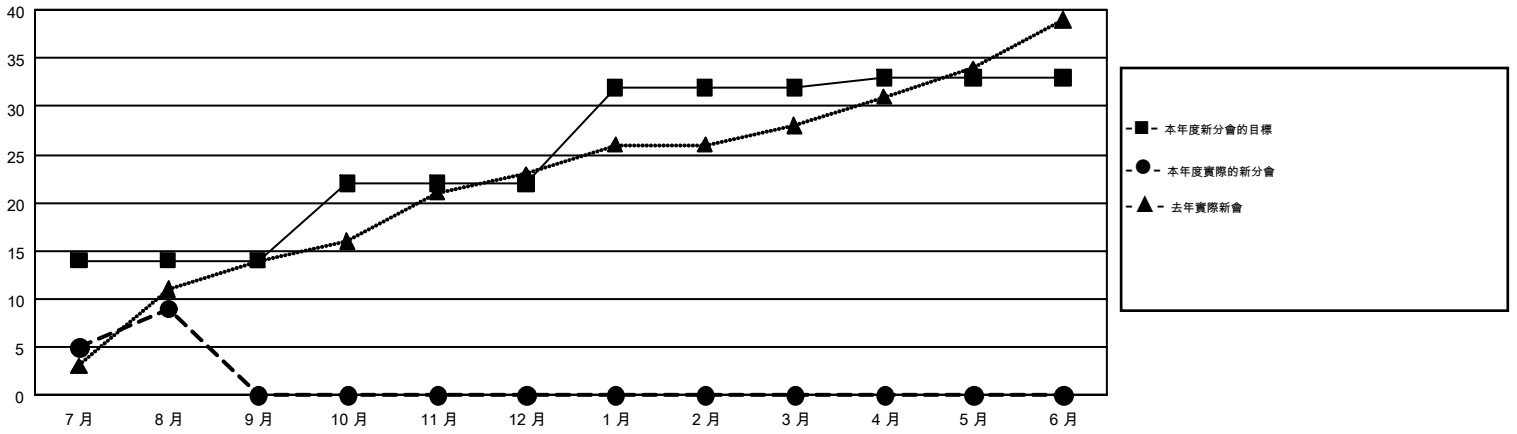

GMT MONTHLY MEMBERSHIP PROGRESS REPORT

Results as of: 8/31/2017

Multiple District 300

LOCATION: REP OF CHINA

GMT: PEI-JEN CHEN

GMT憲章區 5

分會			
成果 2017-2018			
季	新分會目標	新會	會員流失的分會
7月/8月/9月	14	9	6
10月/11月/12月	8	0	0
1月/2月/3月	10	0	0
4月/5月/6月	1	0	0

位會員@每位須繳			
成果 2017-2018			
季	會員淨增長目標	實際會員增長數	實際退會會員 (包括轉會)
7月/8月/9月	1,241	4,476	3,445
10月/11月/12月	589	0	0
1月/2月/3月	750	0	0
4月/5月/6月	-70	0	0

目標與實際新會累積

目標和實際會員累積

已取消的分會: 6	778 CLUBS OF 1166 增添1位或以上的新會員 點擊這裡取得彙計會員數據	性別分佈	
放棄的會員		男	31,914 (70.86%)
過世	18	女	13,124 (29.14%)
分會已取消	0	總計家庭單位會員數	5,050
其他	3,427	支付減半會費的家庭會員	2,927
總計	3,445		